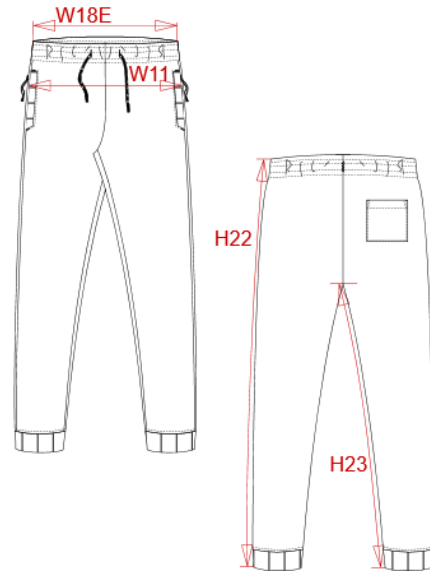

# PROACT.®

REFERENCE : PA1013

SIZES : 6/8\_8/10\_10/12\_12/14

**COMPOSITION :**

Main fabric : Brushed Polyester / Cotton fleece 65/35 - 280  
65%polyester / 35%cotton

Mesh : Mesh polyester - 130 For side pocket sacks 100%  
polyester

Mesh : Mesh polyester - 130 For right inside phone pocket  
100%polyester

**WEIGHT :**

Main fabric : 280 gsm

Mesh : 130 gsm

Mesh : 130 gsm

**ARTICLE WEIGHT :**

320 gr/pc

DESCRIPTION
<b>Français :</b> Pantalon de jogging à poches multisports enfant
<b>English :</b> Kids' multisport jogging pants with pockets
<b>Nederlands :</b> Multisport-joggingbroek met zakken kids
<b>Deutsch :</b> Multisport-Jogginghose mit Taschen für Kinder
<b>Español :</b> Pantalón de chandal de jogging con bolsillos multi-deporte para niños
<b>Italiano :</b> Pantaloni bambino da jogging multisport con tasche
<b>Português :</b> Calças multidesportos com bolsos de criança

COLORS	PANTONE SERIGRAPHIE
Grey heather	Based on 417C
Black	Black
Sporty navy	7546C

MEASUREMENT						
Description	6/8	8/10	10/12	12/14		
<b>W18E (K)*</b> 1/2 taille élastiquée/ 1/2 elasticated	27	29	31	32		
<b>W11 (K)*</b> 1/2 bassin / 1/2 hip width	38	40	42	44		
<b>H22 (K)*</b> Longueur côté avec ceinture & bas BC / Side length with waist & bottom rib	78,40	85,40	92,40	99,40		
<b>H23 (K)*</b> Longueur entrejambe avec bas BC / Inside leg length rib included	60	66	72	78		

CARE LABEL

PACKING	
Box	20 pcs / box 6/8 => L:60cm W:40cm H:18cm GW:6.6kg NW:5.5kg 8/10 => L:60cm W:40cm H:18cm GW:7.1kg NW:6.0kg 10/12 => L:60cm W:40cm H:20cm GW:7.6kg NW:6.5kg 12/14 => L:60cm W:40cm H:20cm GW:8.4kg NW:7.3kg