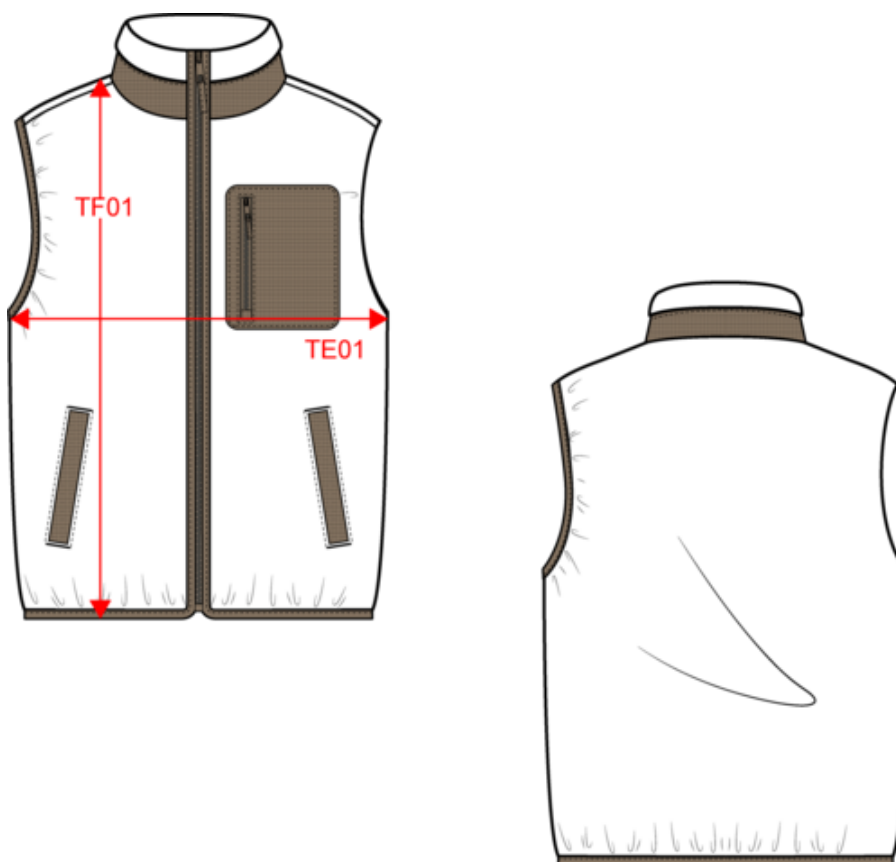

A propos

- Tissu chaud, léger et doux.
- En sherpa : matière tendance.
- No label : 100 % personnalisable à votre projet.

100% polyester recyclé post-consumer. Matière en sherpa double face avec polaire intérieure ton sur ton. Poche poitrine côté cœur et poche passepoilée côté en matière ripstop contrastée sur la couleur Wet Sand/Driftwood et ton sur ton sur la couleur Black. Col en bi matière. Zip en plastique recyclé avec tire-zip en ouverture milieu avant et poche poitrine. Finition en biais élastiqué milieu devant, emmanchures et bas de vêtement contrasté, sur la couleur Wet Sand/Driftwood et ton sur ton sur Black. Intérieur de col en matière sherpa et bride de suspension milieu dos. Bande de propreté en jersey ton sur ton en finition intérieur de col.

Dimensions (cm)

Mesures en cm	XXS	XS	S	M	L	XL	XXL	3XL
TE01 - 1/2 largeur poitrine à 1.5cm de l'emmanchure	46.00	49.00	52.00	55.00	58.00	61.00	64.00	67.00
TF01 - Hauteur totale de l'HSP	63.00	65.00	67.00	69.00	71.00	73.00	75.00	77.00